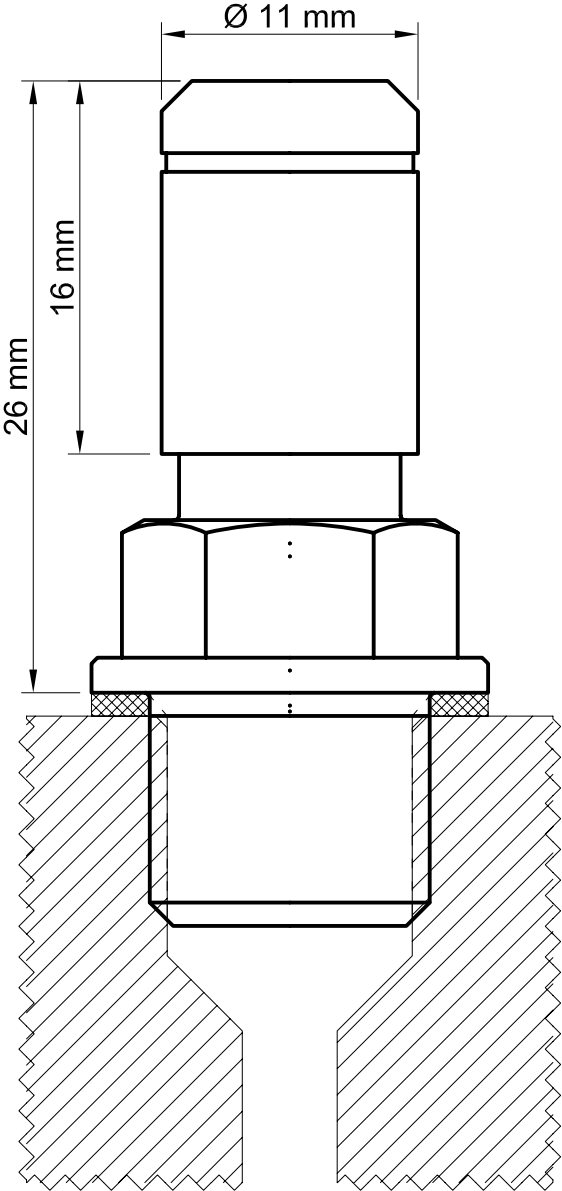

# Dimensions stahlbus Bleeder Valves

- Special adapter M12 x 1 -

stahlbus GmbH  
Werksstrasse 15 45527 Hattingen  
Tel: (02324) 90 22 9-22 Fax: -64  
Email: info@stahlbus.de  
www.stahlbus.com

with cap

without cap