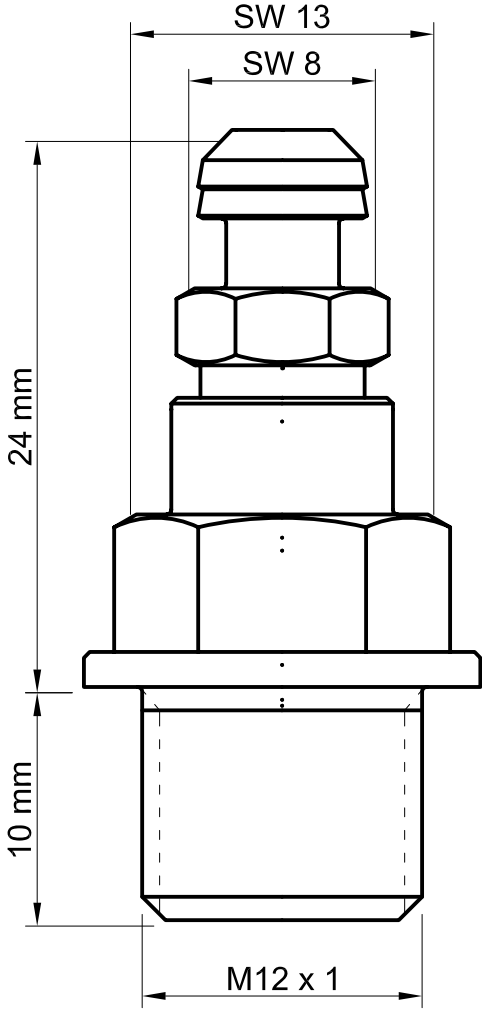

# Dimensions stahlbus Bleeder Valves

- Special adapter M12 x 1 -

stahlbus GmbH  
Werksstrasse 15 45527 Hattingen  
Tel: (02324) 90 22 9-22 Fax: -64  
Email: info@stahlbus.de  
www.stahlbus.com

with cap

without cap