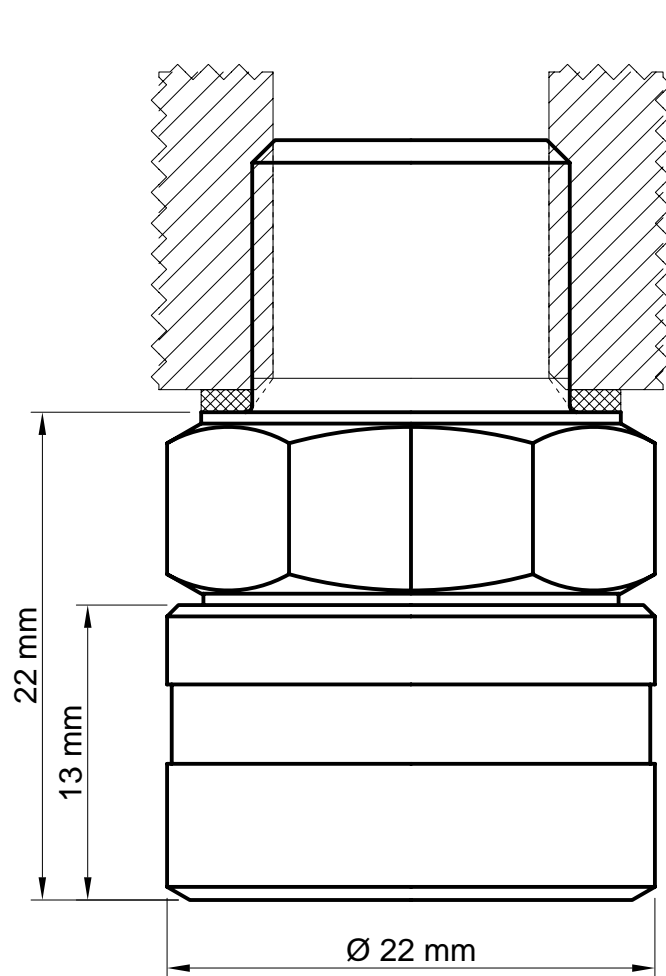

Dimensions stahlbus Oil drain valve

- metric and inch adapters without rim -

stahlbus

stahlbus GmbH
 Werksstrasse 15 45527 Hattingen
 Tel: (02324) 90 22 9-22 Fax: -64
 Email: info@stahlbus.de
 www.stahlbus.com

with cover

without cover

Dimensions Adapter

Part-Nr.	B
SB-210121	M12 x 1,25
SB-210111	M12 x 1,50
SB-210221	M14 x 1,25
SB-210211	M14 x 1,50
SB-210711	1/2"-20 UNF

Dimensions stahlbus Oil drain valve

- metric and inch adapters with rim -

stahlbus GmbH
 Werksstrasse 15 45527 Hattingen
 Tel: (02324) 90 22 9-22 Fax: -64
 Email: info@stahlbus.de
 www.stahlbus.com

Dimensions Adapter

Part.-Nr.	B	C
SB-210311	M16 x 1,5	Ø 22mm
SB-210411	M18 x 1,5	Ø 22mm
SB-210511	M20 x 1,5	Ø 24mm
SB-210611	M22 x 1,5	Ø 26mm
SB-210921	M24 x 2.0	Ø 28mm
SB-211011	M26 x 1,5	Ø 30mm
SB-211111	5/8" 18UNF	Ø 22mm
SB-210811	3/4"-24x12	Ø 26mm