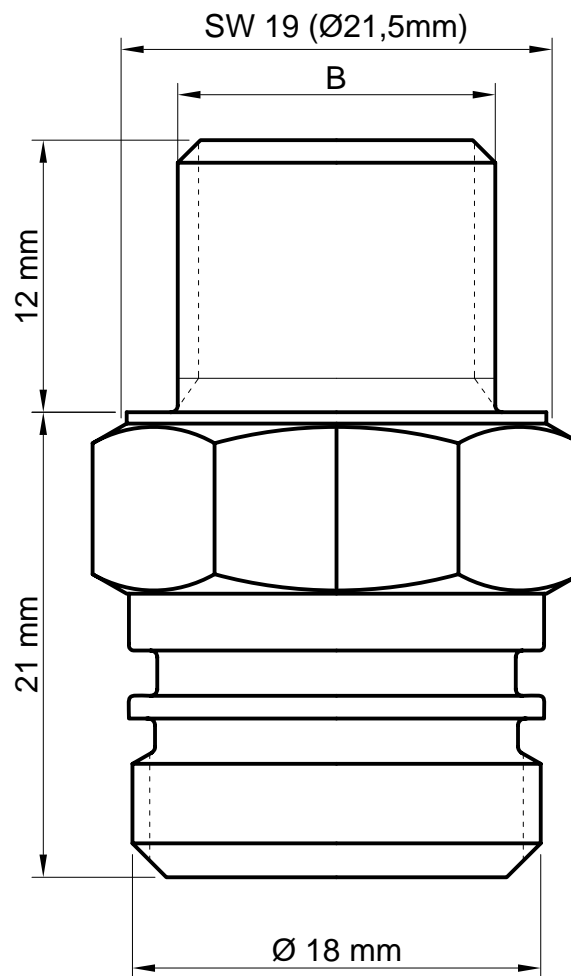

Dimensions stahlbus Oil drain valve

- metric and inch adapters without rim -

stahlbus

stahlbus GmbH
 Werksstrasse 15 45527 Hattingen
 Tel: (02324) 90 22 9-22 Fax: -64
 Email: info@stahlbus.de
 www.stahlbus.com

with cover

without cover

Dimensions Adapter

Part-Nr.	B
SB-210121	M12 x 1,25
SB-210111	M12 x 1,50
SB-210221	M14 x 1,25
SB-210211	M14 x 1,50
SB-210711	1/2"-20 UNF

Dimensions stahlbus Oil drain valve

- metric and inch adapters with rim -

stahlbus GmbH
 Werksstrasse 15 45527 Hattingen
 Tel: (02324) 90 22 9-22 Fax: -64
 Email: info@stahlbus.de
 www.stahlbus.com

Dimensions Adapter

Part.-Nr.	B	C
SB-210311	M16 x 1,5	Ø 22mm
SB-210411	M18 x 1,5	Ø 22mm
SB-210511	M20 x 1,5	Ø 24mm
SB-210611	M22 x 1,5	Ø 26mm
SB-210921	M24 x 2.0	Ø 28mm
SB-211011	M26 x 1,5	Ø 30mm
SB-211111	5/8" 18UNF	Ø 22mm
SB-210811	3/4"-24x12	Ø 26mm