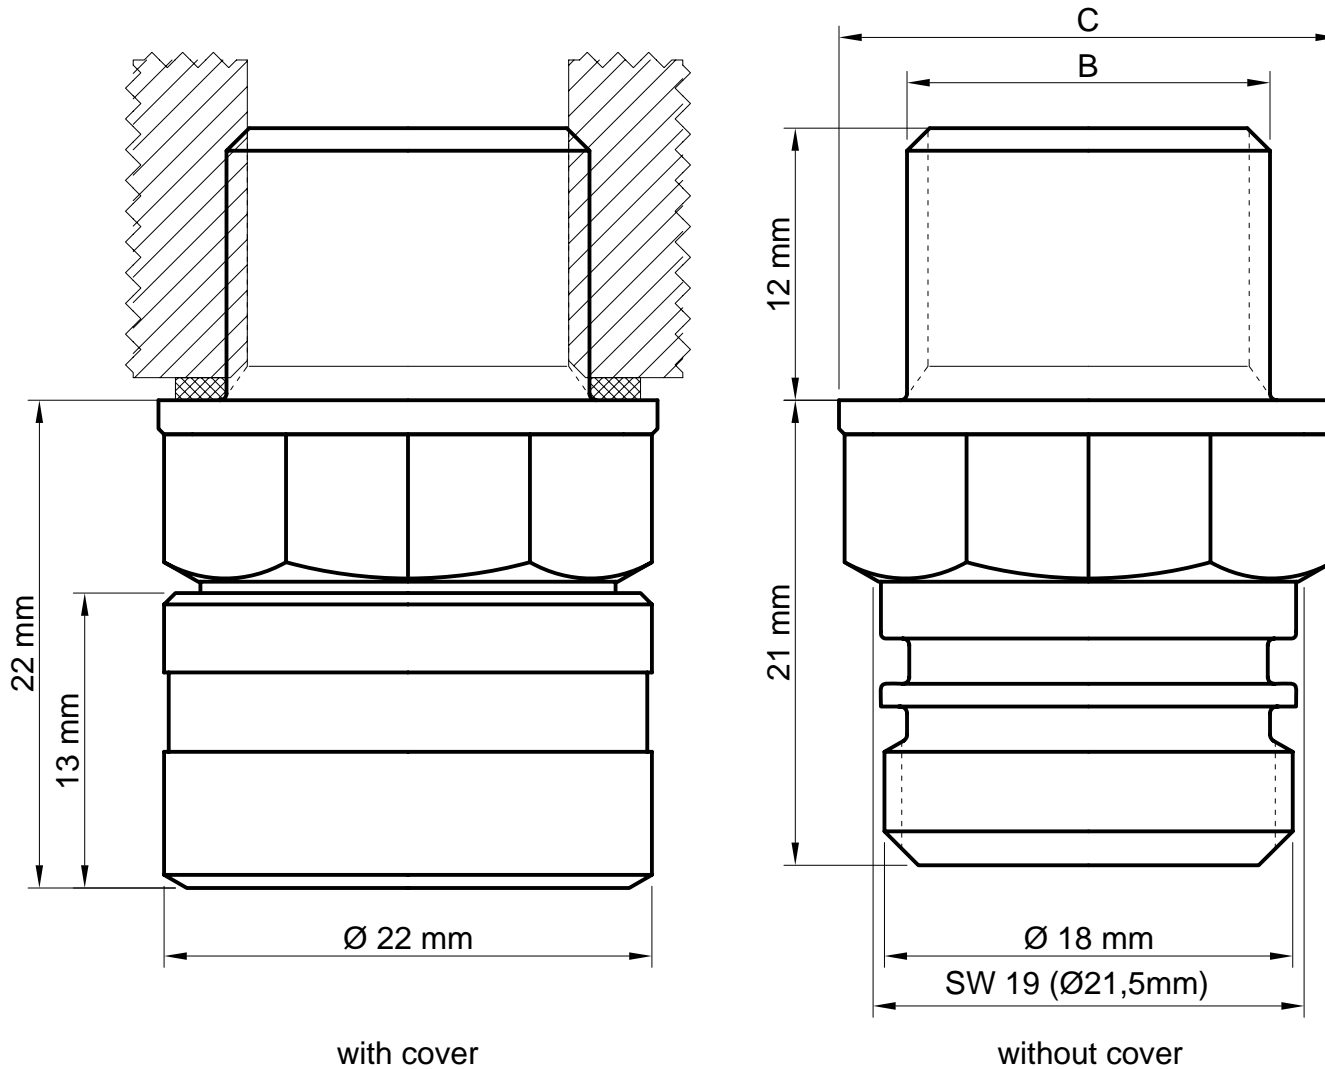

with cover

without cover

Dimensions Adapter

Part-Nr.	B
SB-210121	M12 x 1,25
SB-210111	M12 x 1,50
SB-210221	M14 x 1,25
SB-210211	M14 x 1,50
SB-210711	1/2"-20 UNF

Dimensions stahlbus Oil drain valve

- metric and inch adapters with rim -

stahlbus GmbH
 Werksstrasse 15 45527 Hattingen
 Tel: (02324) 90 22 9-22 Fax: -64
 Email: info@stahlbus.de
 www.stahlbus.com

Dimensions Adapter

Part.-Nr.	B	C
SB-210311	M16 x 1,5	Ø 22mm
SB-210411	M18 x 1,5	Ø 22mm
SB-210511	M20 x 1,5	Ø 24mm
SB-210611	M22 x 1,5	Ø 26mm
SB-210921	M24 x 2.0	Ø 28mm
SB-211011	M26 x 1,5	Ø 30mm
SB-211111	5/8" 18UNF	Ø 22mm
SB-210811	3/4"-24x12	Ø 26mm