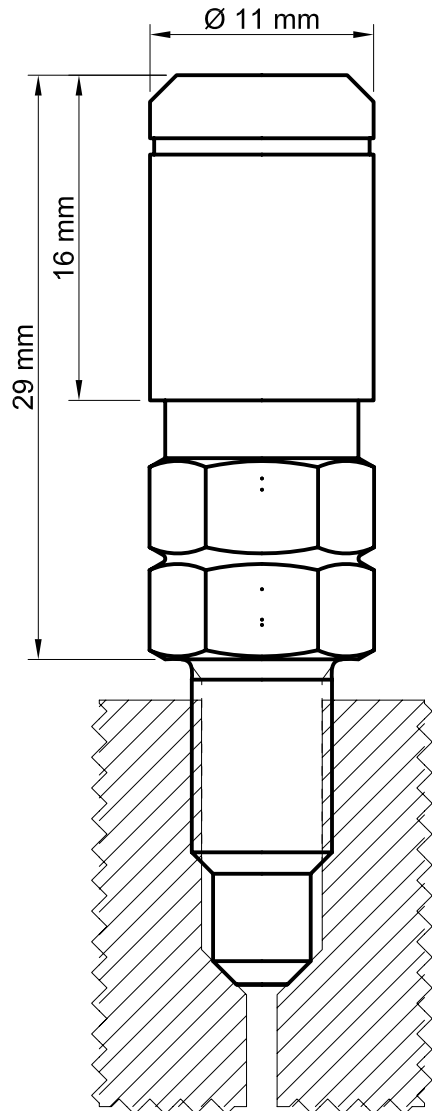

# Dimensions stahlbus Bleeder Valves

- metric and inch sizes -

stahlbus GmbH  
 Werksstrasse 15 45527 Hattingen  
 Tel: (02324) 90 22 9-22 Fax: -64  
 Email: info@stahlbus.de  
 www.stahlbus.com

with cap

without cap

Dimensions / Maße

Art. / Part. Nr.	A	B	C
SB-110111	SW 10	M6 x 1,0	16 mm
SB-110211 SB-119211	SW 10	M7 x 1,0	16 mm
SB-110321	SW 10	M8 x 1,0	16 mm
SB-110311 SB-119311	SW 10	M8 x 1,25	16 mm
SB-110412	SW 10	M10 x 1,0	14 mm
SB-110411 SB-119411	SW 10	M10 x 1,0	16 mm
SB-110413	SW 10	M10 x 1,0	20 mm
SB-110421	SW 10	M10 x 1,25	16 mm
SB-110422	SW 10	M10 x 1,25	20 mm
SB-110431	SW 10	M10 x 1,5	20 mm
SB-110711	SW 7/16"	5/16-24 UNF	16 mm
SB-110611	SW 7/16"	1/4-28 UNF	16 mm
SB-110511	SW 7/16"	3/8-24 UNF	16 mm
SB-110512	SW 7/16"	3/8-24 UNF	22 mm