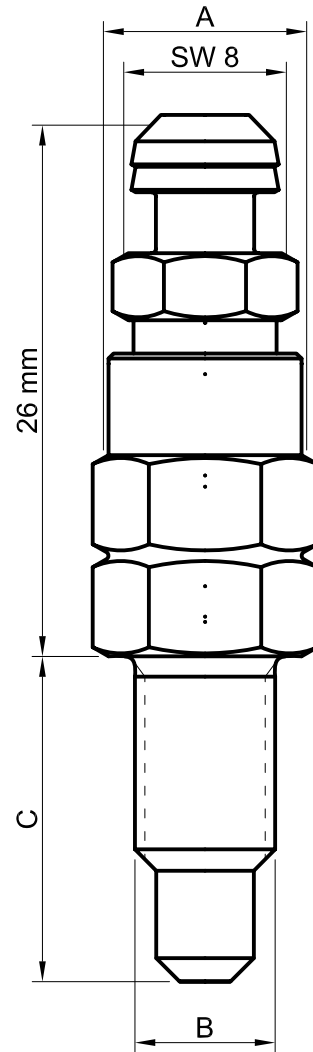

# Dimensions stahlbus Bleeder Valves

- metric and inch sizes -

stahlbus GmbH  
 Werksstrasse 15 45527 Hattingen  
 Tel: (02324) 90 22 9-22 Fax: -64  
 Email: info@stahlbus.de  
 www.stahlbus.com

with cap

without cap

Dimensions / Maße

Art. / Part. Nr.	A	B	C
SB-110111	SW 10	M6 x 1,0	16 mm
SB-110211 SB-119211	SW 10	M7 x 1,0	16 mm
SB-110321	SW 10	M8 x 1,0	16 mm
SB-110311 SB-119311	SW 10	M8 x 1,25	16 mm
SB-110412	SW 10	M10 x 1,0	14 mm
SB-110411 SB-119411	SW 10	M10 x 1,0	16 mm
SB-110413	SW 10	M10 x 1,0	20 mm
SB-110421	SW 10	M10 x 1,25	16 mm
SB-110422	SW 10	M10 x 1,25	20 mm
SB-110431	SW 10	M10 x 1,5	20 mm
SB-110711	SW 7/16"	5/16-24 UNF	16 mm
SB-110611	SW 7/16"	1/4-28 UNF	16 mm
SB-110511	SW 7/16"	3/8-24 UNF	16 mm
SB-110512	SW 7/16"	3/8-24 UNF	22 mm